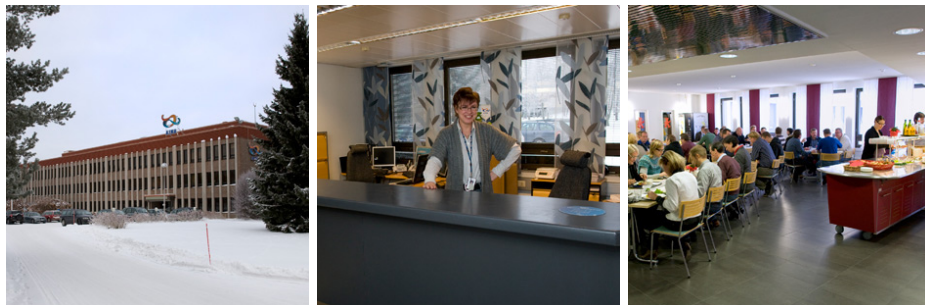

VUOKRATAAN TILOJA TOIMISTOHOTELLISTA

Tarjoamme vuokralle yksittäisiä toimistohuoneita tai useamman huoneen kokonaisuuksia.

Teemme AinaComin toimitalon 1. kerroksesta toimistohotellin, josta voi vuokrata yhden tai useampia huoneita. Toimistotilaa on kokonaisuudessaan 420 m², jossa sijaitsee 18 kpl eri kokoisia huoneita. Toimitilojen osoite on Parolantie 104, Hämeenlinna.